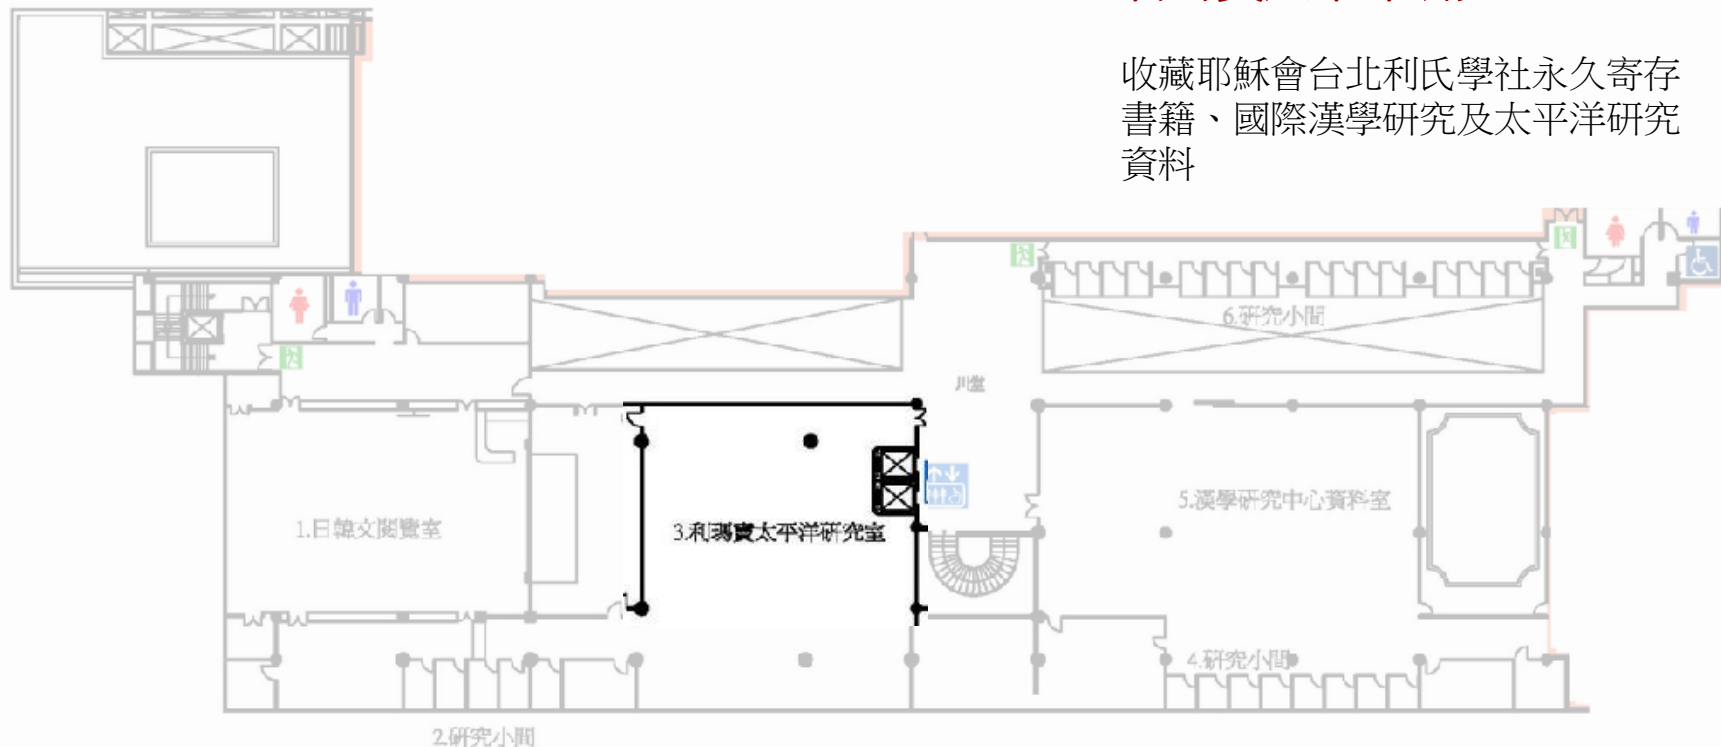

政府資訊暨法律閱覽室

典藏中外政府出版品、法學圖書論文與歐盟國家之文獻。

5F

漢學研究中心閱覽室

收藏世界各國有關漢學研究之書刊
以中國出版之漢學論著資料為主

6F

利瑪竇太平洋研究室

收藏耶穌會台北利氏學社永久寄存
書籍、國際漢學研究及太平洋研究
資料