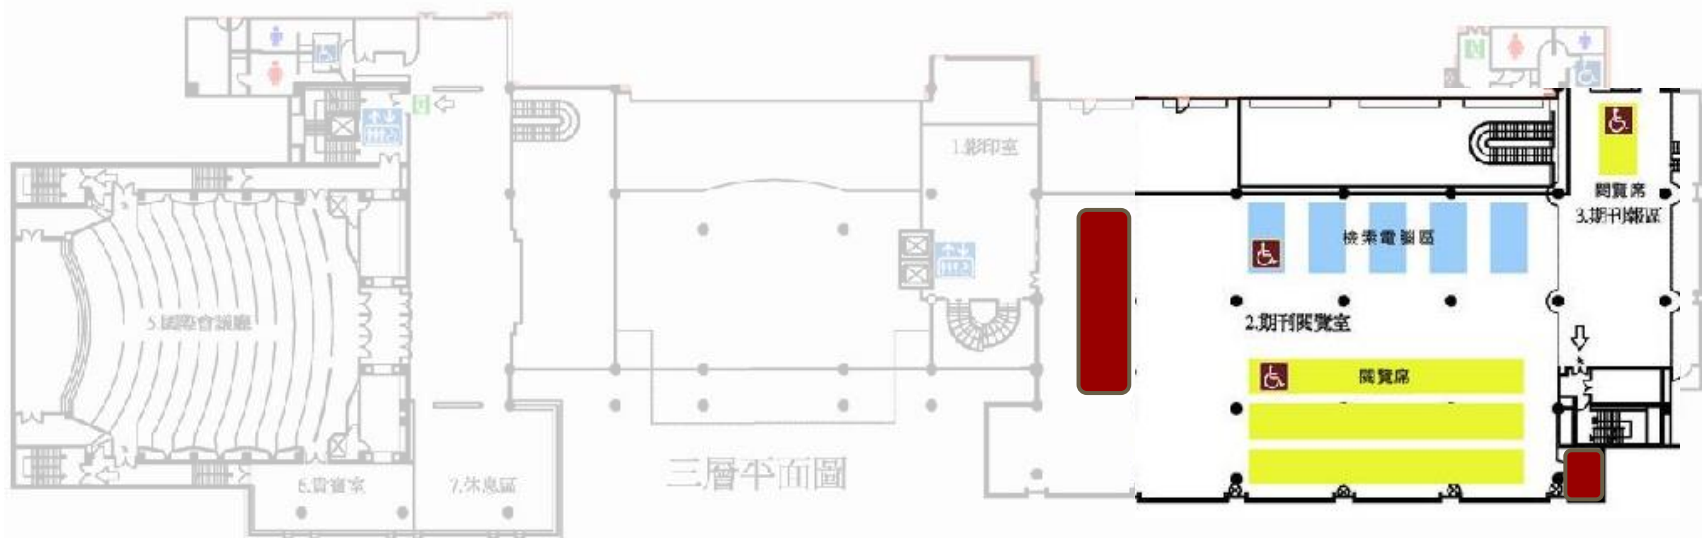

閱報區

國內當日出刊報紙

B1

地下一層平面圖

2F

二層入口圖
入口

總服務台

參考諮詢櫃檯

緊急逃生出口

學位論文區

近三年國內各大學碩士論文

中文新書閱覽室

近5年出版之中文普通圖書

2F

參考室

中、西文參考資源、輿圖資源

2F

團體討論室

線上預約

<http://spreserve.ncl.edu.tw/service/grouproom/>

期刊閱覽室

中、西文期刊、報紙

3F

團體討論室