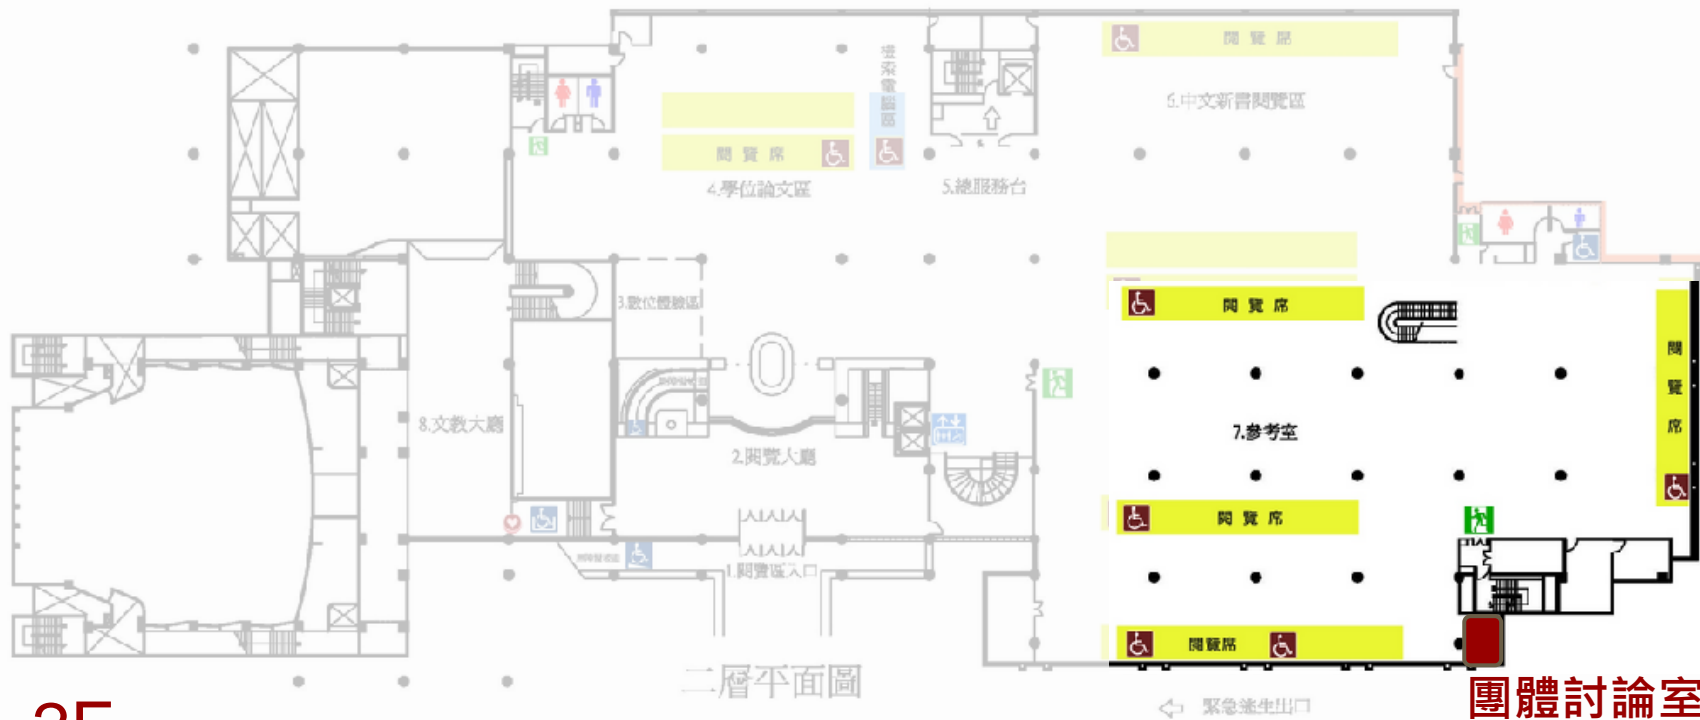

閱報區

國內當日出刊報紙

B1

地下一層平面圖

2F

二層入口圖
入口

總服務台

參考諮詢櫃檯

緊急逃生出口

學位論文區

近三年國內各大學碩士論文

中文新書閱覽室

近5年出版之中文普通圖書

2F

參考室

中、西文參考資源、輿圖資源