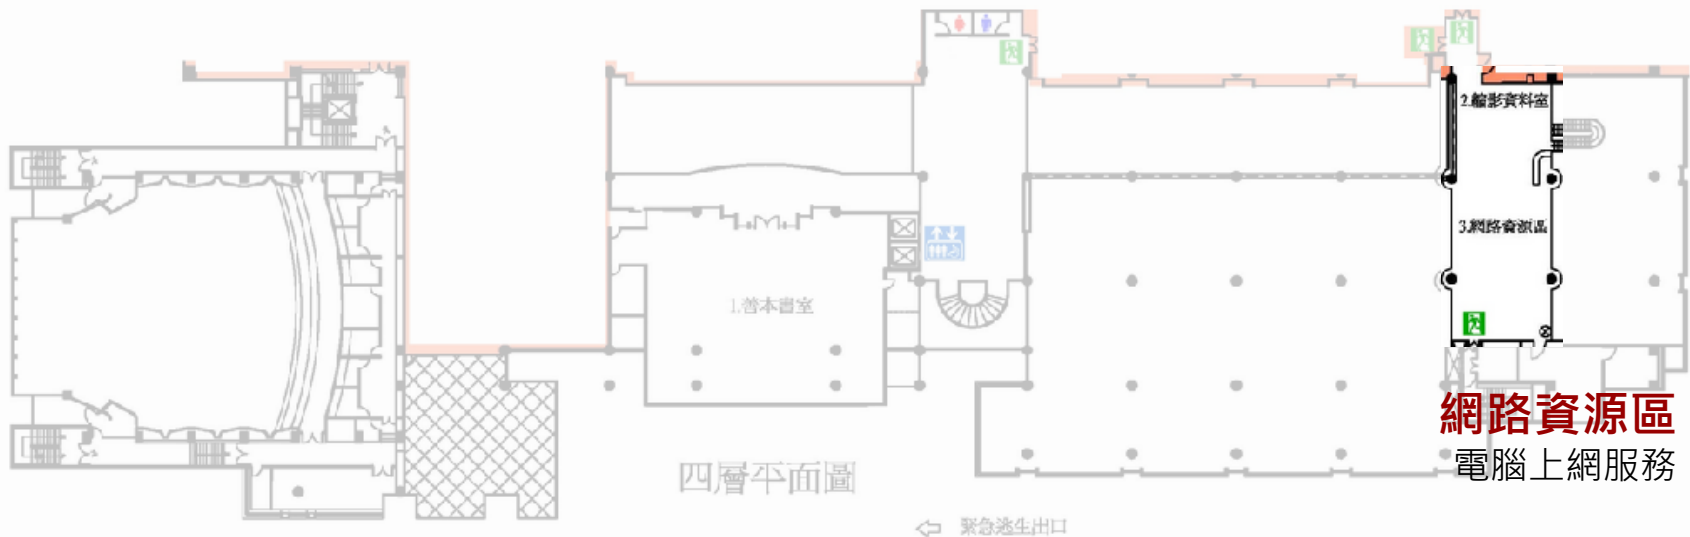

線上預約

<http://spreserve.ncl.edu.tw/service/grouproom/>

善本書室

館藏重要古籍包括漢簡、敦煌經卷、宋、元、明、清善本、普通本線裝書、1946年以前臺灣舊籍文獻之收藏的古書契、臺灣早期風景及原住民生活明信片等

4F

縮影資料室

蒐藏35mm及16mm微縮捲片
(microfilm)及微縮單片(microfiche)

4F