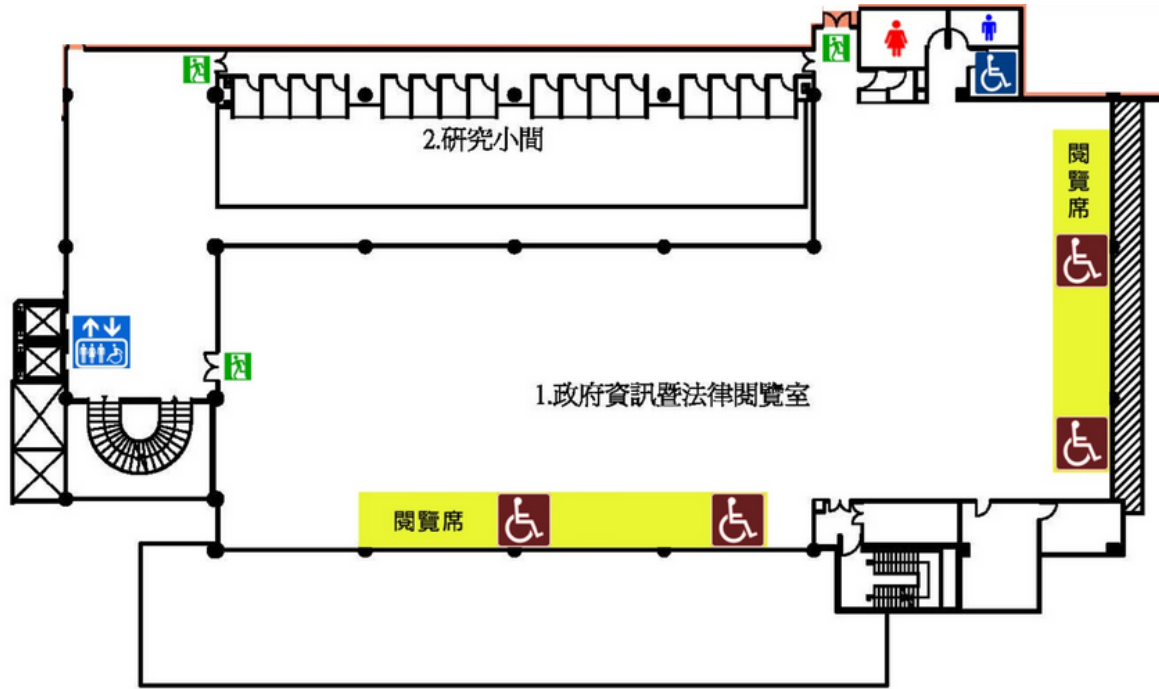

政府資訊暨法律閱覽室

典藏中外政府出版品、法學圖書論文與歐盟國家之文獻。

5F